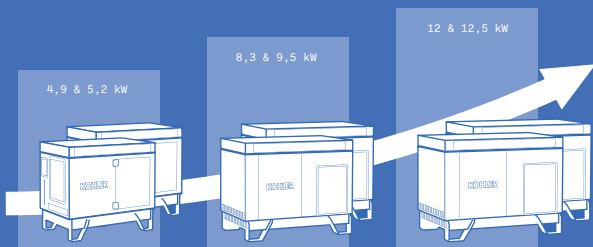

AVANTAGES DE LA GAMME

Niveau Sonore

>95 Lwa dB(A) sur l'ensemble de la gamme

Puissance

de 4,9 kW à 15,6 kVA

Autonomie

de 10,4 h à 22,5 h

Usage

Utilisable en conditions extérieures extrêmes de -20°C jusqu'à 49°C.

Caractéristiques

Alliage en acier de haute qualité offrant une forte résistance à la corrosion.

HVO

Moteurs compatibles HVO100 sans modifications

GSC

Generator Smart Care de série, permettant le suivi de l'entretien des groupes électrogènes.